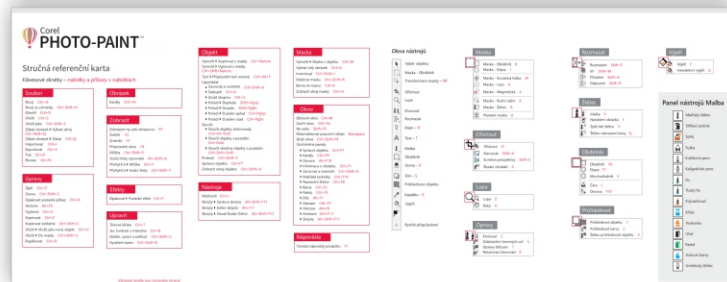

DOKUMENTACE

Kompletní 965 stránkový český uživatelský manuál pro CorelDRAW a Corel PhotoPAINT (od verze 2021)

REFERENČNÍ KARTA pro CorelDRAW GS 2021 **ZDE** UŽIVATELSKÝ MANUÁL pro CorelDRAW GS 2021 **ZDE**

KOMPLETNÍ ČEKÁ DOKUMENTACE.

Každý uživatel by měl, alespoň jednou za život, prolistovat a přečíst uživatelský manuál k programu se kterým pracuje. Tato stará pravda platí i pro program CorelDRAW Graphics Suite 2020. Referenční karta, která je dalším pomocníkem při práci s programem dovede ušetřit mnoho času a zproduktivnit tak Vaši práci!

UPOZORNĚNÍ

Často se stává, že zákazník potřebuje poradit s problémy, vyskytující se při provozu CorelDRAW. Od toho je zde profesionální produktová podpora z DTP STUDIA. Než budete volat nahlédněte do nejčastějších dotazů na <https://community.coreldraw.com>, Silnou produktovou podporu najdete i v samotném produktu.

Tato podpora nenahrazuje znalosti, které jsou k publikované formou uživatelského manuálu, HELPu nebo výukových videosekvencí.